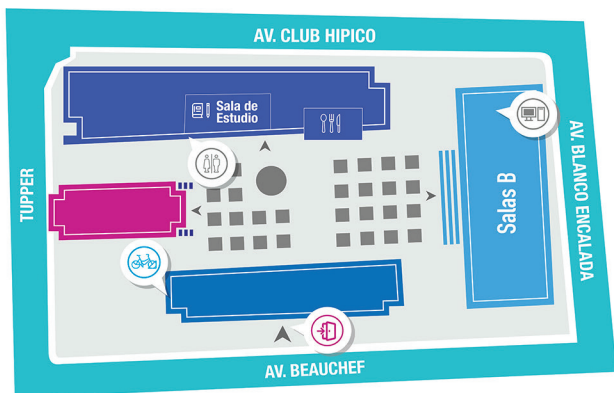

MAPA BEAUCHEF 851

Edificio Poniente

- Ingeniería Química, Biotecnología y Ciencias de los Materiales
- Ingeniería Mecánica
- Sala de Estudio
- Cafetería DeltaT
- Baños / Camarines
- Estacionamiento bicicletas
- Acceso Habilitado

Auditorio d'Etigny

Edificio Oriente

- Ingeniería Industrial

Edificio Norte

- Ingeniería Matemática
- Ciencias de la Computación
- CEC - Sala Computación
- Salas B

-1

- Piscina
- Salas B0
- Laboratorio de innovación

-3

- Cancha Fútbol y Tenis
- Cancha Básquetbol y Voleibol
- Maquinas
- Aeróbica
- Dojo
- Squash
- Sala de Música y Artes
- Oficinas
- Centro (estudiantes) Deportivo Ingeniería
- Sala de Ajedrez
- Sala de Lactancia y Mudadores

Edificio Ingeniería Eléctrica

- Cafetería
- Salas E
- Cancha y Camarines
- Casino y Sala multiuso para estudiantes
- Senda y Calidad de Vida
- Mediador Universitario
- Gimnasio Domeyko
- DIEM y Anexo IDIEM
- Sala Cuna y Jardín Infantil "Nietos de Bello" Domeyko 2050