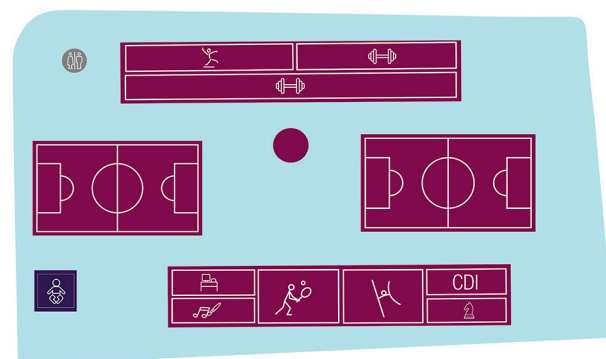

MAPA BEAUCHEF 851

Edificio Poniente

- Ingeniería Química, Biotecnología y Ciencias de los Materiales
- Ingeniería Mecánica
- Sala de Estudio
- Cafetería DeltaT
- Baños / Camarines
- Estacionamiento bicicletas
- Acceso Habilitado

Auditorio d'Etigny

Edificio Oriente

- Ingeniería Industrial

Edificio Norte

- Ingeniería Matemática
- Ciencias de la Computación
- CEC - Sala Computación
- Salas B

-1

- Piscina
- Salas B0
- Laboratorio de innovación

-3

- Cancha Fútbol y Tenis
- Cancha Básquetbol y Voleibol
- Maquinas
- Aeróbica
- Dojo
- Squash
- Sala de Música y Artes
- Oficinas
- Centro (estudiantes) Deportivo Ingeniería
- Sala de Ajedrez
- Sala de Lactancia y Mudadores